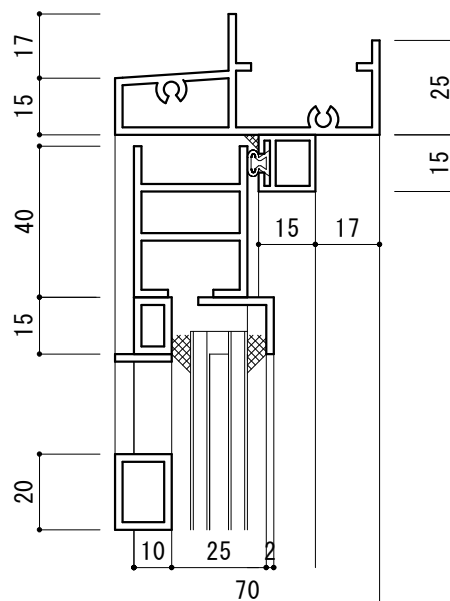

半外付格子付頭丸両開き

NO-31HPK4

召合