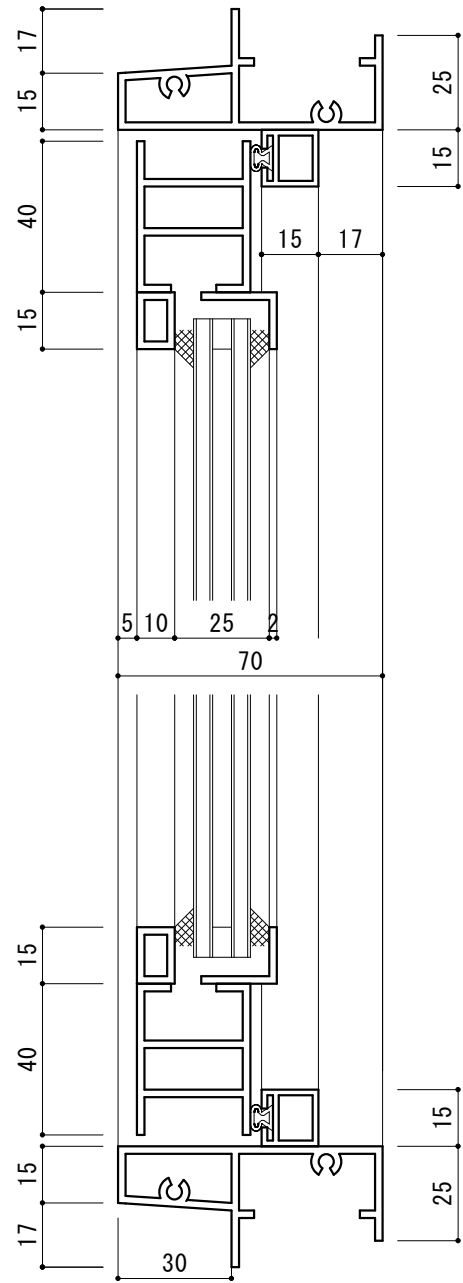

# 半外付丸両開きペアガラス用

NO-67HPW

召合わせ